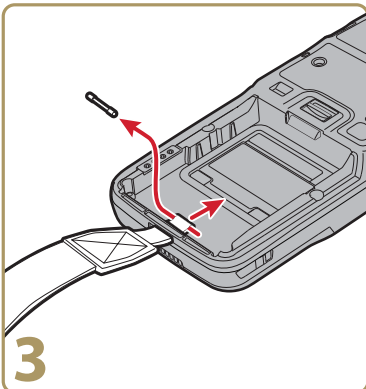

ハンドストラップの交換方法

핸드스트랩 교체 안내서

Instruções para troca da alça de mão

Инструкции по замене ручного ремешка

วิธีการใช้ชุดเปลี่ยนสายรัดมือ

El Askısı Değişirme Talimatları

手腕帶更換說明

手腕帶更換工具說明