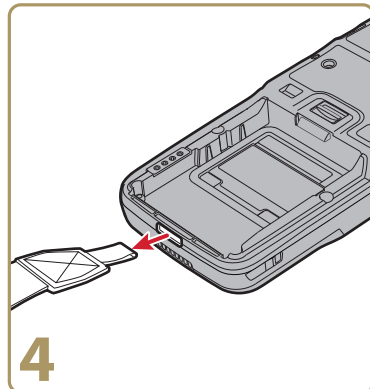

ハンドストラップの交換方法

핸드스트랩 교체 안내서

Instruções para troca da alça de mão

Инструкции по замене ручного ремешка

วิธีการใช้ชุดเปลี่ยนสายรัดมือ

El Askısı Değişirme Talimatları

手腕帶更換說明

手腕帶更換工具說明