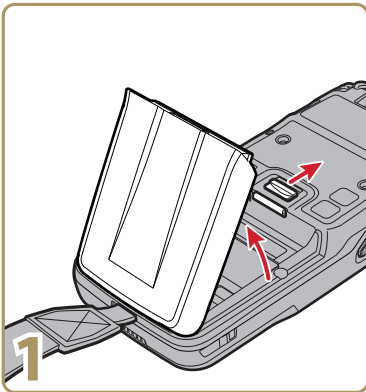

ハンドストラップの交換方法

핸드스트랩 교체 안내서

Instruções para troca da alça de mão

Инструкции по замене ручного ремешка

วิธีการใช้ชุดเปลี่ยนสายรัดมือ

El Askısı Değişirme Talimatları

手腕帶更換說明

手腕帶更換工具說明